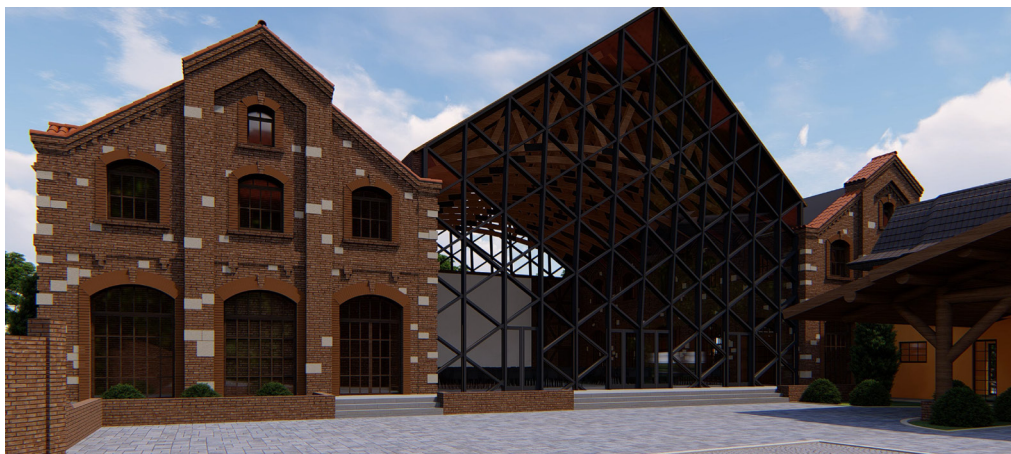

APEX

Реализация

2020

Материал Кирпич Fogo
215 x 100 x 65 мм

Объект Клубный дом "Дом
с карнизами"
Печатников 7. Москва

Архитектор AS+

Реализация 2020

ОБЪЕКТЫ В СТАДИИ РЕАЛИЗАЦИИ