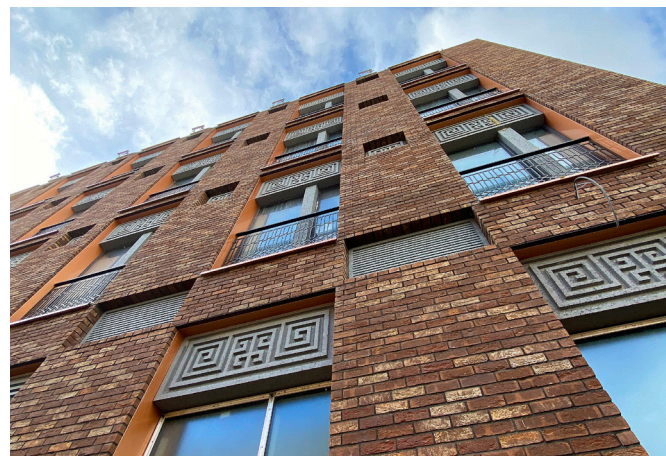

Материал

Кирпич в распиле
IMPERIAL 215 x 50 x 65 мм
20 видов спецэлементов
из кирпича Imperial

Объект

Клубный дом
Долгоруковская 25.
Москва

Заказчик

БЭЛ Девелопмент

Архитектор

APEX

Реализация

2020